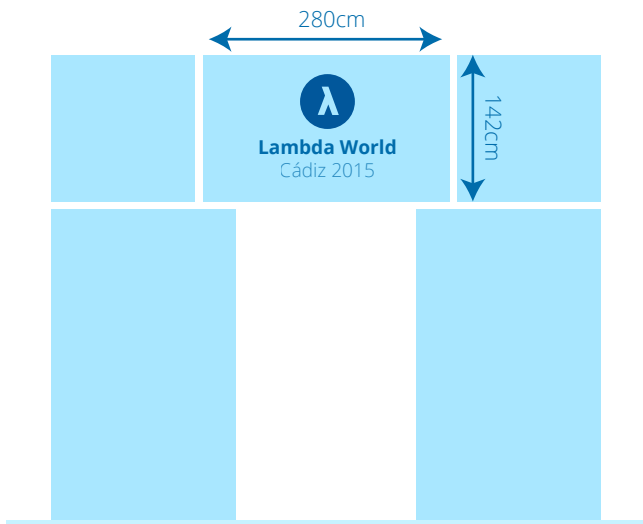

•Puerta de entrada

•Imago suelo entrada (80cm aproximadamente)

•Recepción

•Cartel pared escalera

•Muppi Luminoso (cara y contra)

•Escenario

- logo vinilo en suelo (solo texto) 200cm de largo
- Imago Corporeo 150cm diametro aprox.

•Planta alta pasillos

- Señalética en suelo, indicando situación de las dos salas de ponencias.
- Lonas para tapar tablonc informativos de cristal. (6 unidades)

•Salas ponentes (relax)

- Señalética nombre de sala
- Metacrilato imagen

24x40cm

30x40cm

- Carteles para tapar logo de la UCA (x2)

70x50cm

•salas ponencias (2 salas)

- Señalética nombre de sala

24x40cm

- Metacrilato imagen
(horario ponencias)

30x40cm

- Lonas (2 unidades)

- Logo mesa central ponencia

- Pared (decoración con vinilo)

- Señalética en puerta de entrada
(nombre de la sala)

120x80cm