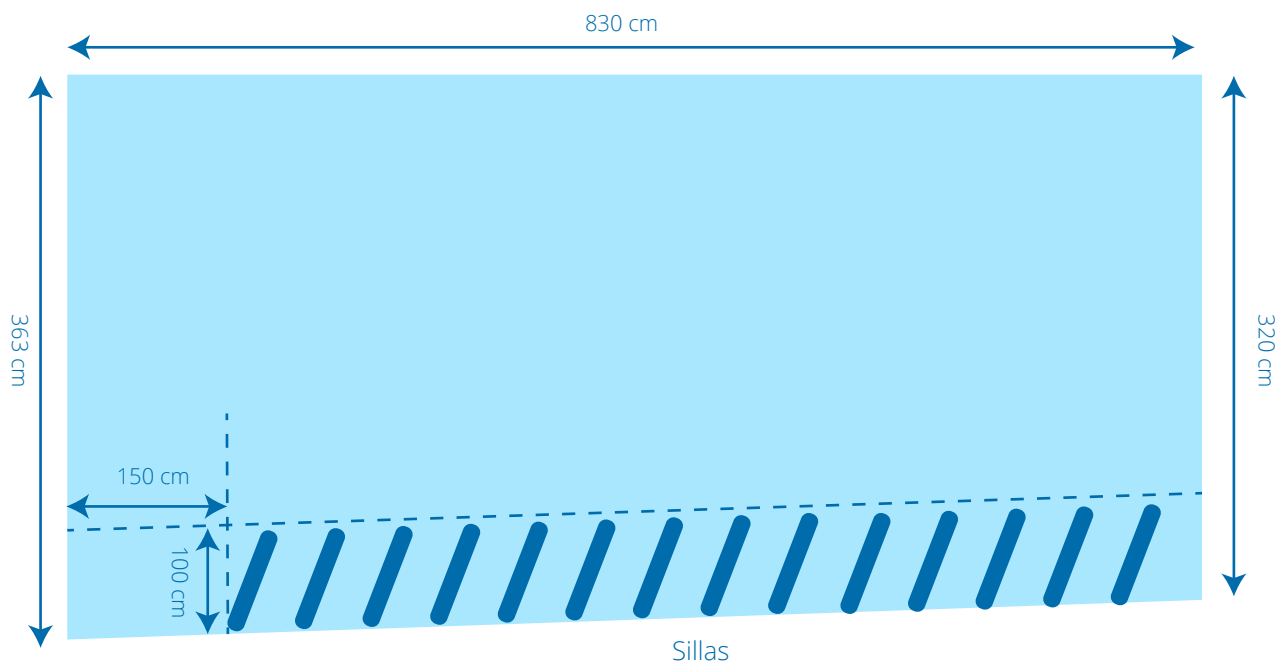

•Puerta de entrada

•Imago suelo entrada (80cm aproximadamente)

•Recepción

•Cartel pared escalera

•Muppi Luminoso (cara y contra)

•Escenario

- logo vinilo en suelo (solo texto) 200cm de largo
- Imago Corporeo 150cm diametro aprox.

24x40cm

30x40cm

- Carteles para tapar logo de la UCA (x2)

70x50cm

•salas ponencias (2 salas)

- Señalética nombre de sala

24x40cm

- Metacrilato imagen
(horario ponencias)

30x40cm

- Lonas (2 unidades)

- Logo mesa central ponencia

- Pared (decoración con vinilo)

- Señalética en puerta de entrada
(nombre de la sala)

120x80cm