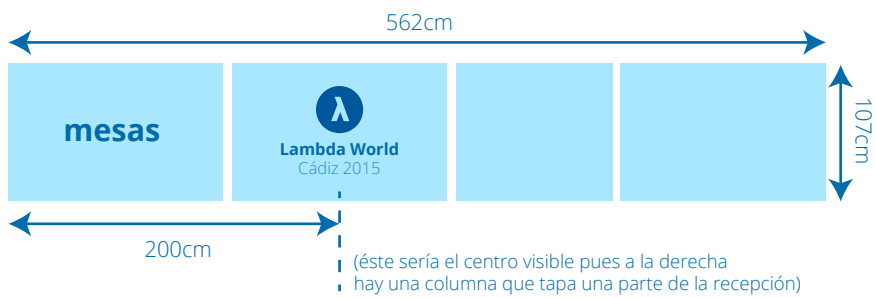

•Puerta de entrada

•Imago suelo entrada (80cm aproximadamente)

•Recepción

•Cartel pared escalera

•Muppi Luminoso (cara y contra)

•Escenario

- logo vinilo en suelo (solo texto) 200cm de largo
- Imago Corporeo 150cm diametro aprox.

24x40cm

30x40cm

- Carteles para tapar logo de la UCA (x2)

70x50cm

•salas ponencias (2 salas)

- Señalética nombre de sala

24x40cm

- Metacrilato imagen
(horario ponencias)

30x40cm

- Lonas (2 unidades)

- Logo mesa central ponencia

- Pared (decoración con vinilo)

- Señalética en puerta de entrada
(nombre de la sala)

120x80cm